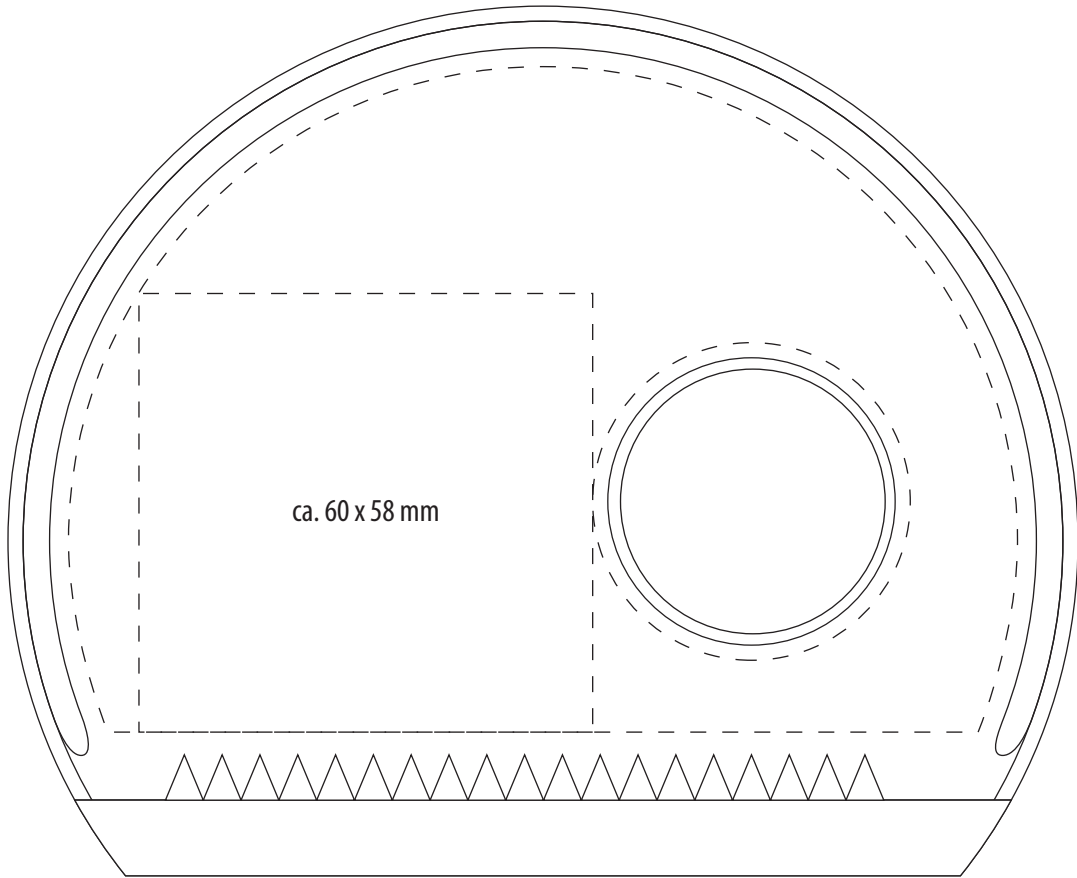

ICE SCRAPER **REFLECTS-AMADORA** (52159)

PAD PRINT